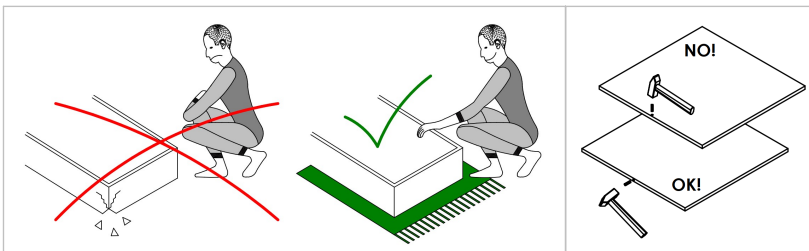

Toi Toi Kids®

art.: 116 40 328

FAY:
**Wardrobe with 2 doors
and 1 drawer**

14-02-2024

BG ИНСТРУКЦИИ ЗА СГЛОБЯВАНЕ
CS MONTÁŽNÍ NÁVOD
DA MONTERINGSINSTRUKTIONER
DE MONTAGEANLEITUNGEN
EL ΟΔΗΓΙΕΣ ΣΥΝΑΡΜΟΛΟΓΗΣΗΣ
EN ASSEMBLY INSTRUCTIONS
ES INSTRUCCIONES DE MONTAJE

ET KOKKUVÕTMISJUHISED
FI KOKOAMISOHJEET
FR NOTICE DE MONTAGE
GA IONSTRAIMÍ TIONÓL
HR UPUTE ZA MONTAŽU
HU ÖSSZESZERELÉSI ÚTMUTATÓ
IS LEIÐBEININGAR

IT ISTRUZIONI DI MONTAGGIO
LT SURINKIMO INSTRUKCIJA
LV MONTĀŽAS NORĀDĪJUMI
MK/SL УПАТСТВО ЗА СОБРАНИЕ
MT STRUZZJONIJIET TA'ASSEMBLEA
NL MONTAGE HANDLEIDING
NO MONTERINGSINSTRUKSJONER

PL INSTRUKCJE SKŁADANIA
PT INSTRUÇÕES DE MONTAGEM
RO INTRUCȚIUNI DE ASAMBLARE
SK MONTÁŽNE POKYNY
SL NAVODILA ZA MONTAŽO
SR УПУТСТВО ЗА МОНТИРАЊЕ
SV MONTERINGSANVISNINGAR
TR MONTAJ TALİMATLARI

90 min.