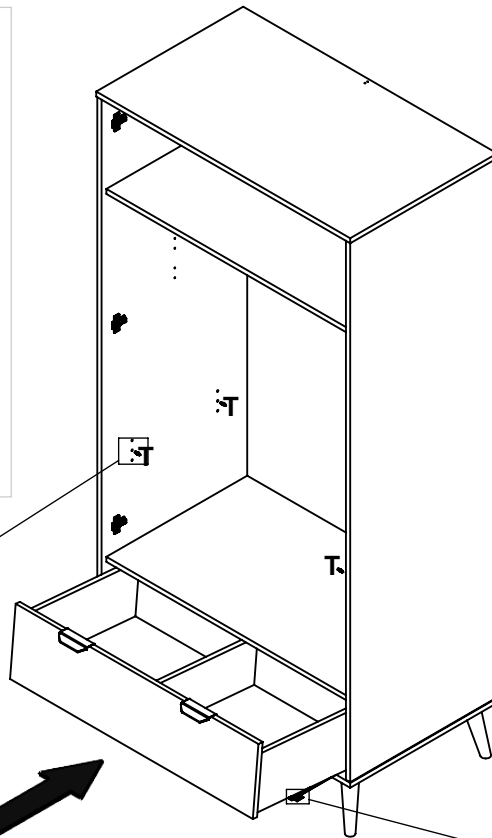

Toi Toi Kids®

art.: 116 40 328

FAY:
**Wardrobe with 2 doors
and 1 drawer**

14-02-2024

BG ИНСТРУКЦИИ ЗА СГЛОБЯВАНЕ
CS MONTÁŽNÍ NÁVOD
DA MONTERINGSINSTRUKTIONER
DE MONTAGEANLEITUNGEN
EL ΟΔΗΓΙΕΣ ΣΥΝΑΡΜΟΛΟΓΗΣΗΣ
EN ASSEMBLY INSTRUCTIONS
ES INSTRUCCIONES DE MONTAJE

STEP - 1

Ax24	Bx24	Cx16	Ex4	P2x6	Sx2

STEP - 2

STEP - 3

STEP - 4

6x35

STEP - 5

STEP - 6

STEP - 7

STEP - 8

STEP - 9

7x50

Dx5

J1x4

J2x2

STEP - 10

L1=L2

STEP - 11

Tx4

STEP - 12

3,5x13

Ex12

P1x6

STEP - 13